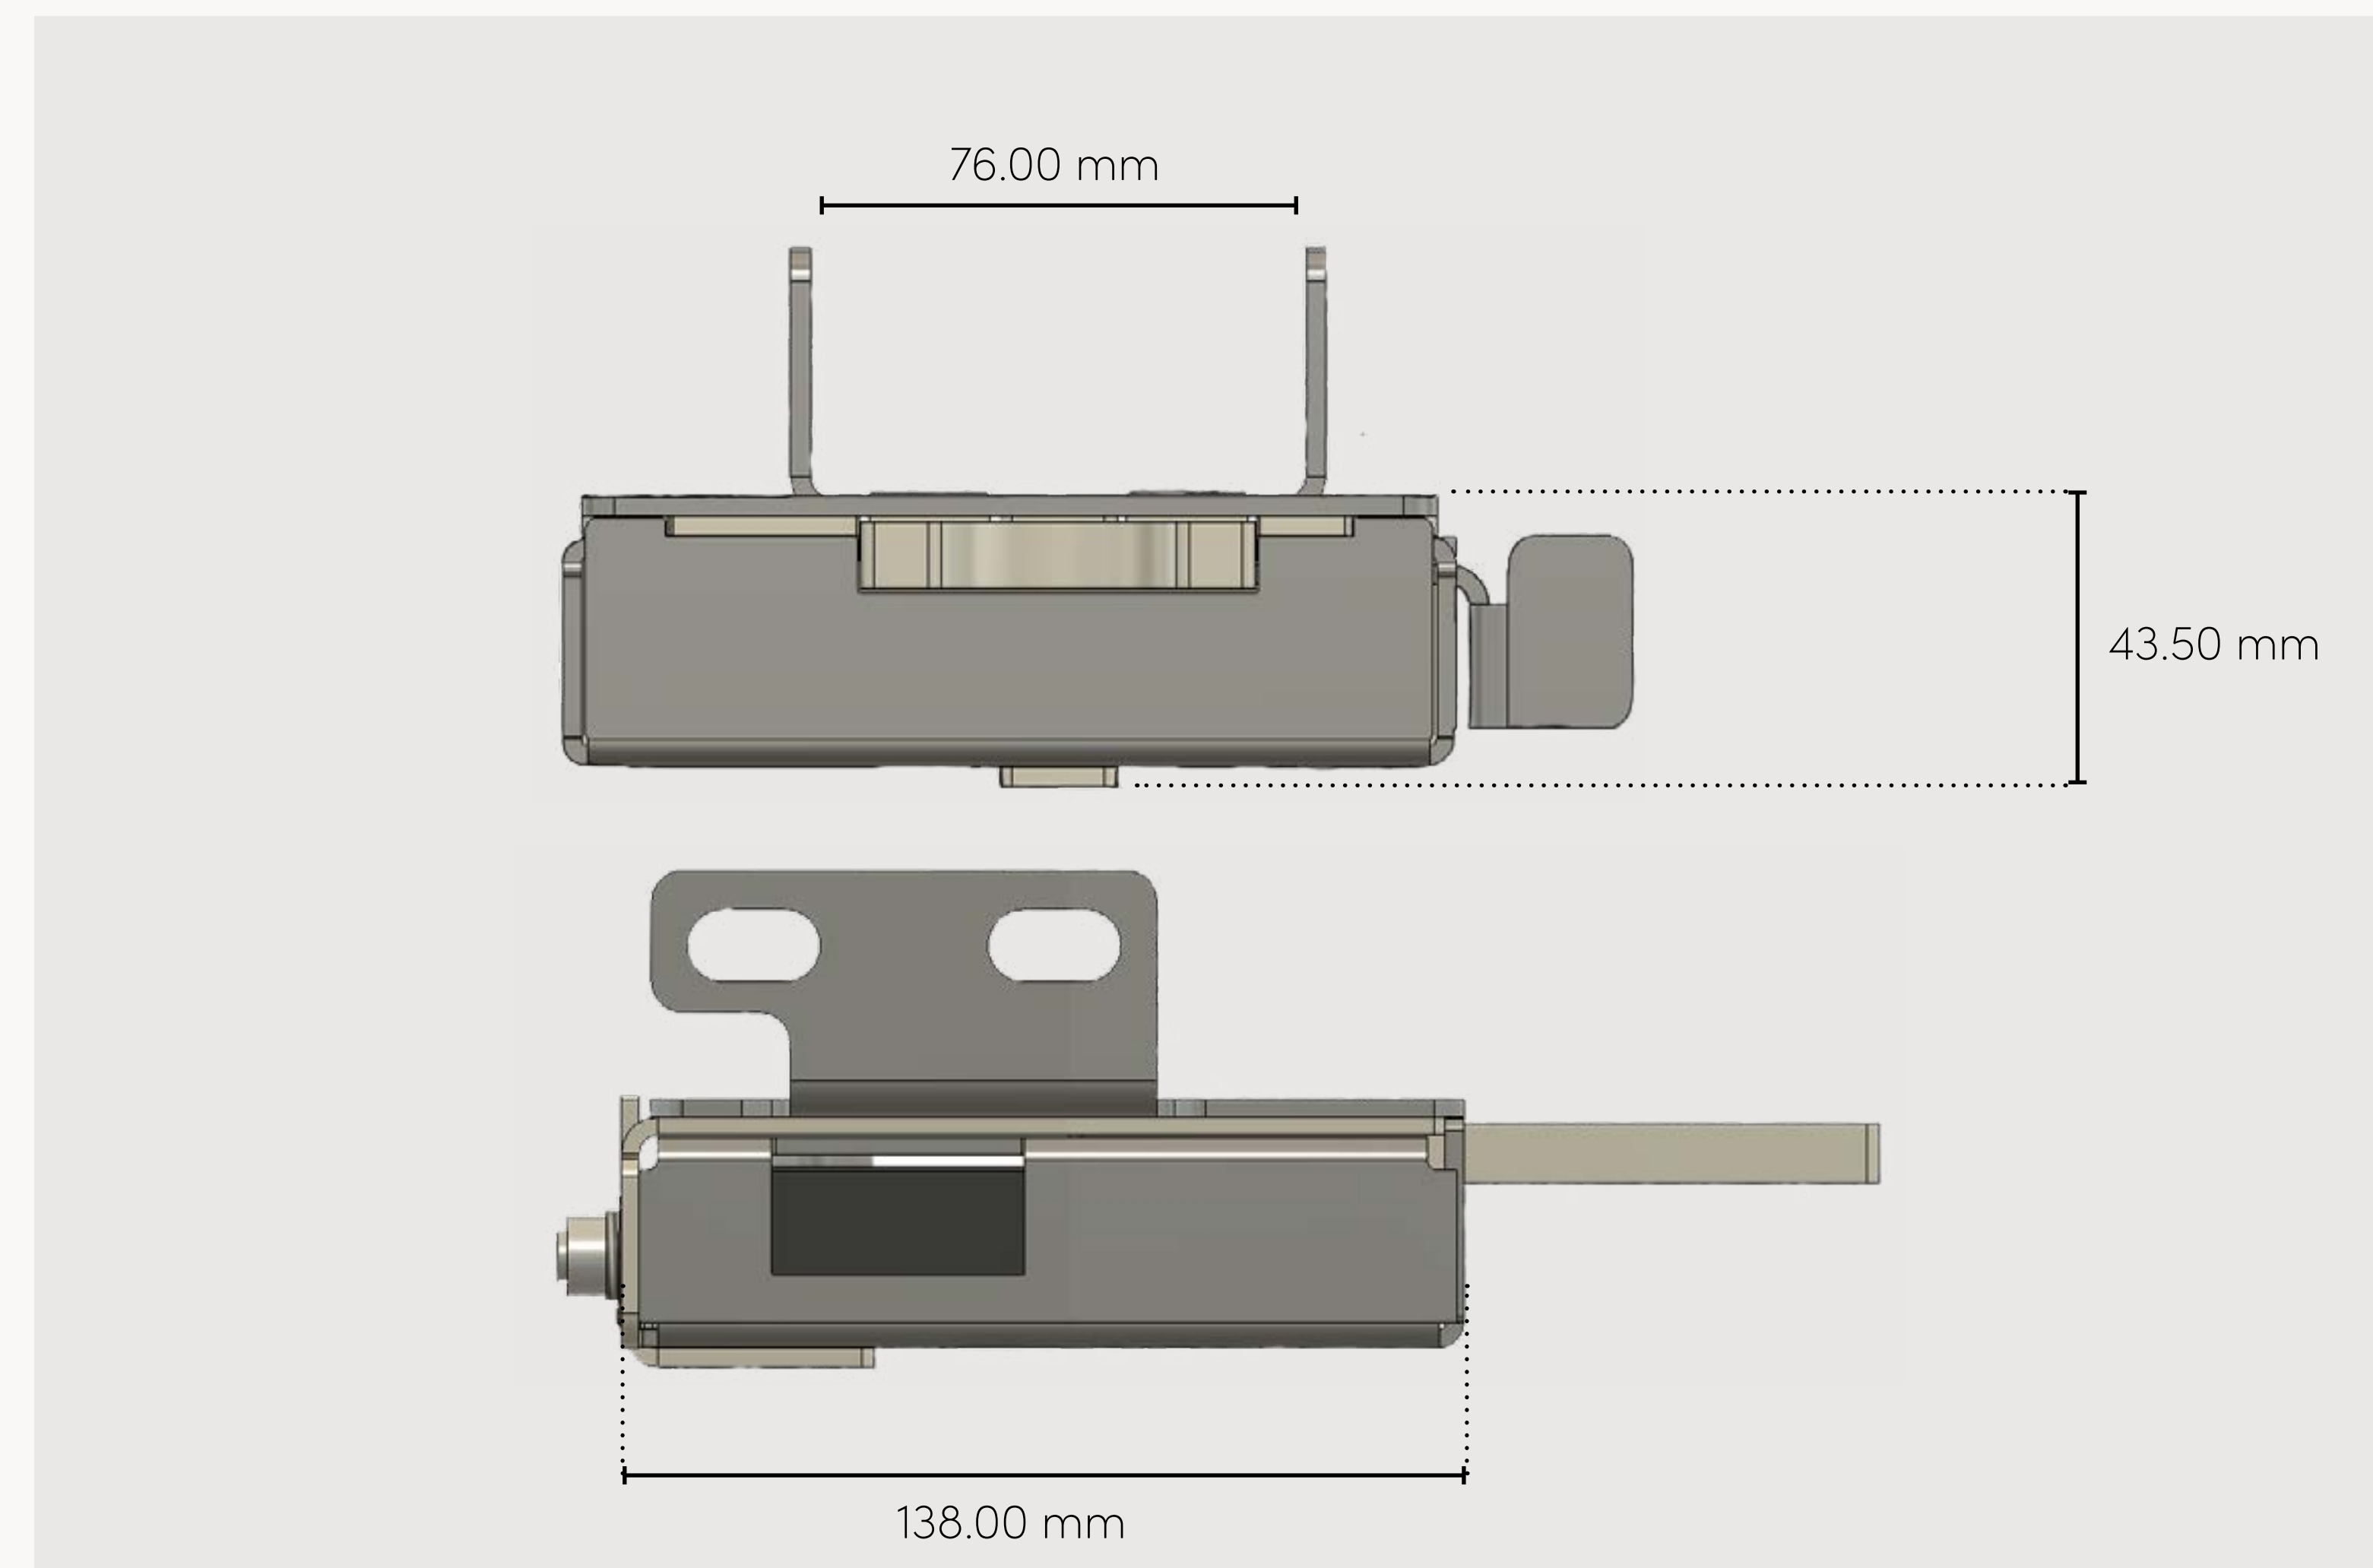

tot 12 mnd

Opladen

Extern of via kabelboom

Afmetingen

Verbruik

Standby	tot 18 maanden
Opladen	5V @ 1A
Externe oplader	220-230V / 50-60 HZ

Samenstelling

Waterdichte behuizing (IP67)
Mechanisch slot van gehard staal