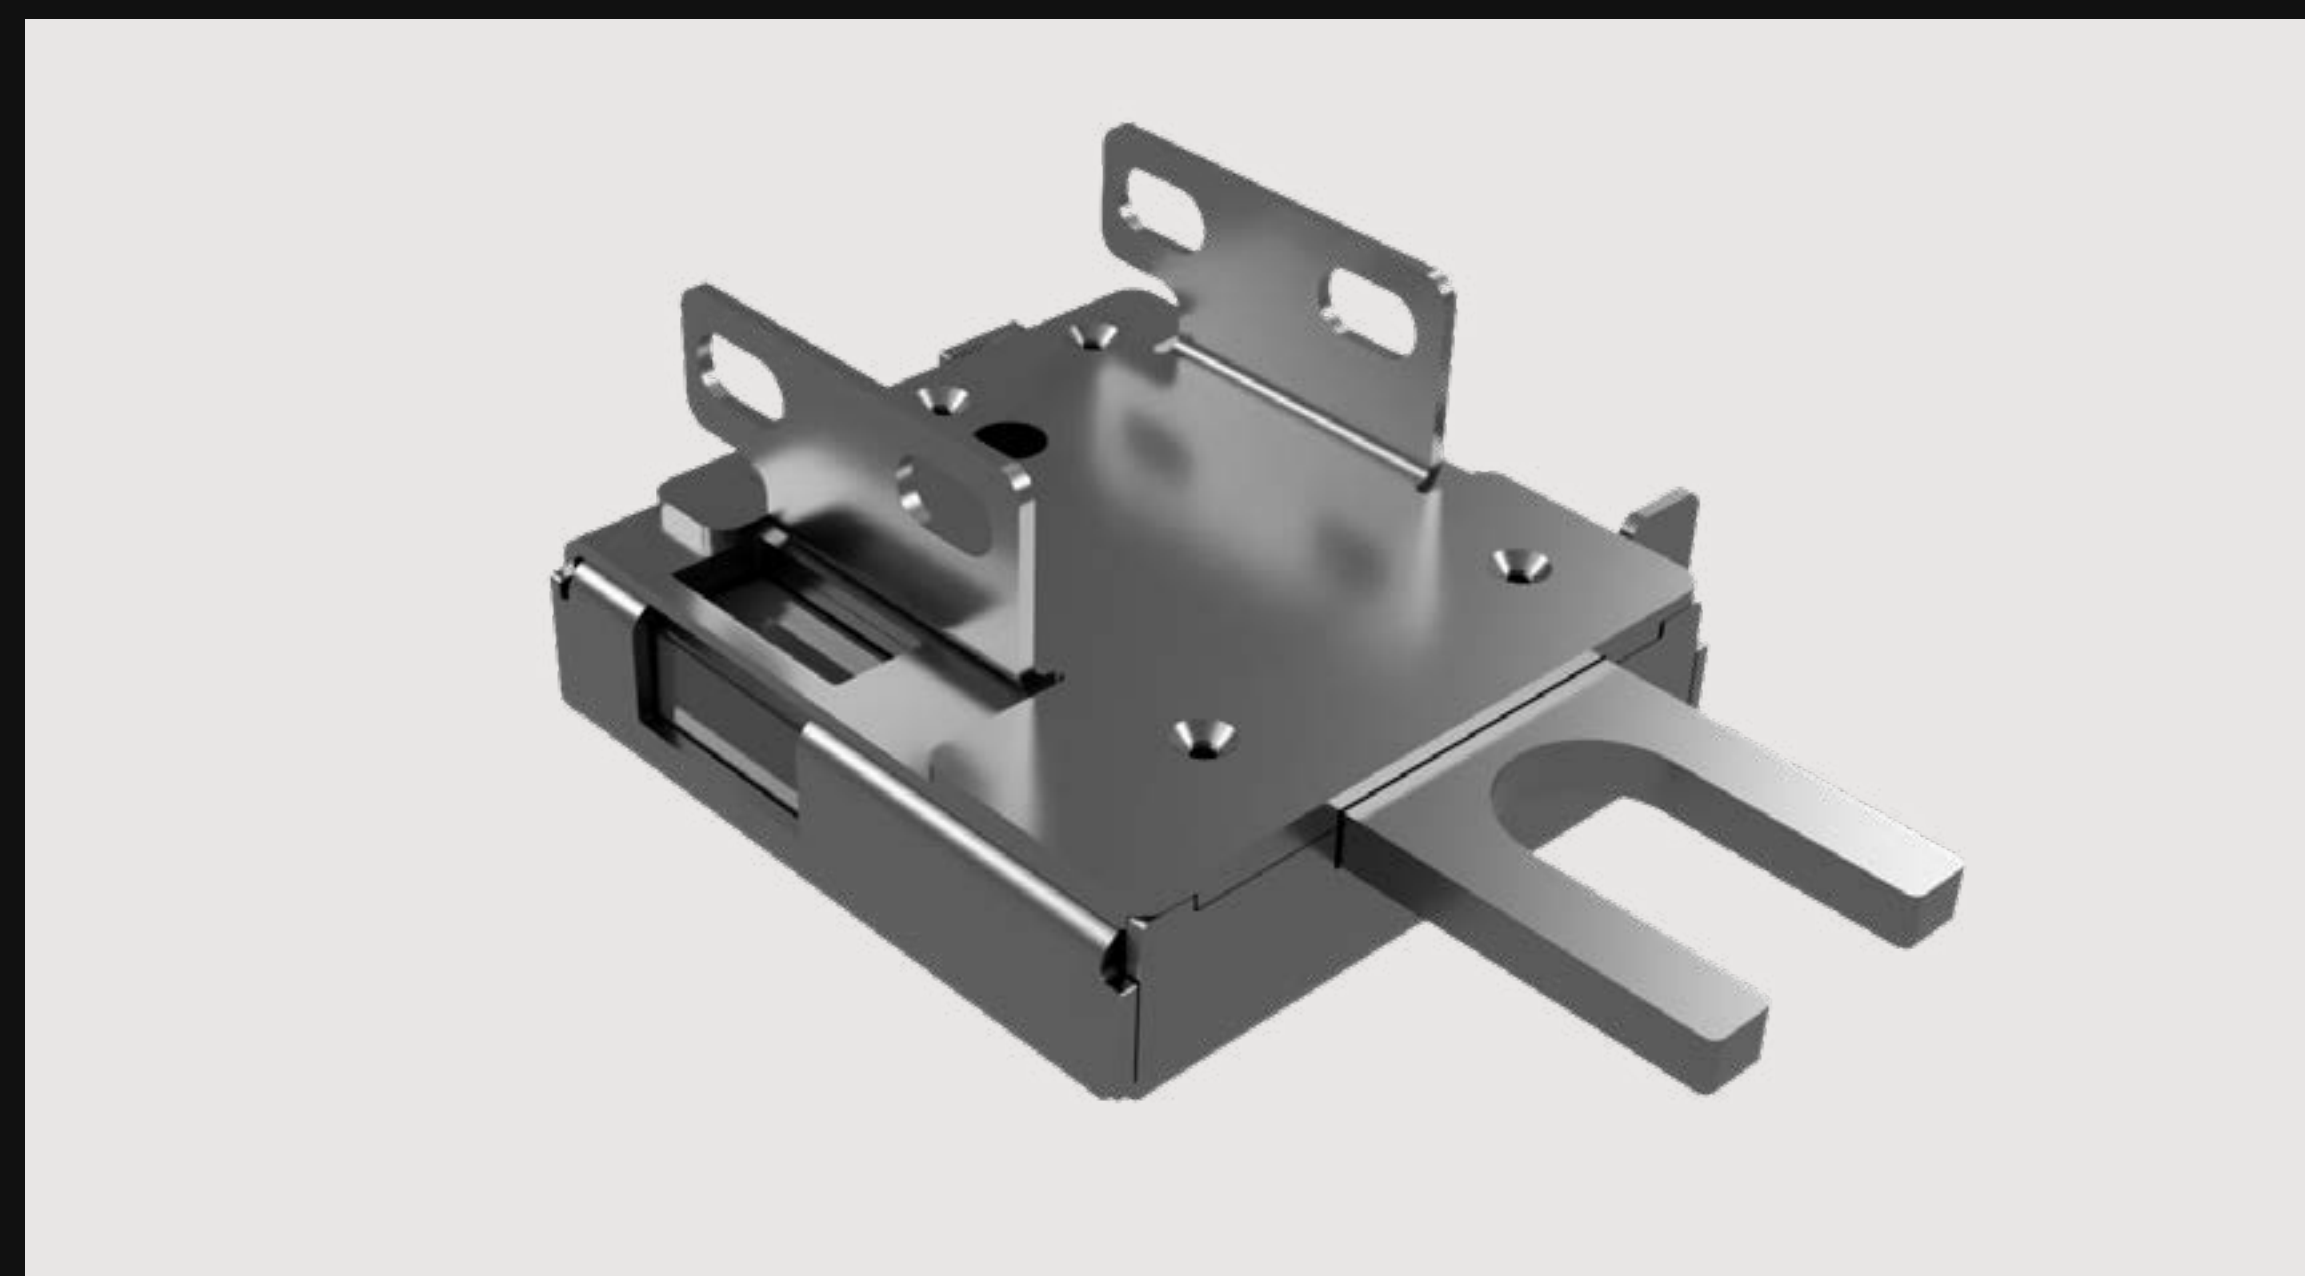

Specificaties

Elektronisch
trailerslot

SKOPEI

Essentiële functionaliteiten

Het Skopei Smart Trailer Lock, een digitaal disselslot waarmee het verhuurproces van trailer en aanhanger volledig gedigitaliseerd wordt. Meer efficiëntie, lagere kosten en geen sleutels meer nodig. Ontdek ons Smart Trailer Lock Base & Smart Trailer Lock Pro.

Smart Trailer Locks

Smart Trailer Lock Base

Ontgrendelingsmethode

Bluetooth

Lokalisatie

Via mobiele telefoon

Standbytijd

tot 18 mnd

Opladen

Extern of via kabelboom

Smart Trailer Lock Pro

Ontgrendelingsmethode

Bluetooth
Keypad

Lokalisatie

4G / GPS

Standbytijd

tot 12 mnd

Opladen

Extern of via kabelboom

Afmetingen

Verbruik

Standby	tot 18 maanden
Opladen	5V @ 1A
Externe oplader	220-230V / 50-60 HZ

Samenstelling

Waterdichte behuizing (IP67)
Mechanisch slot van gehard staal