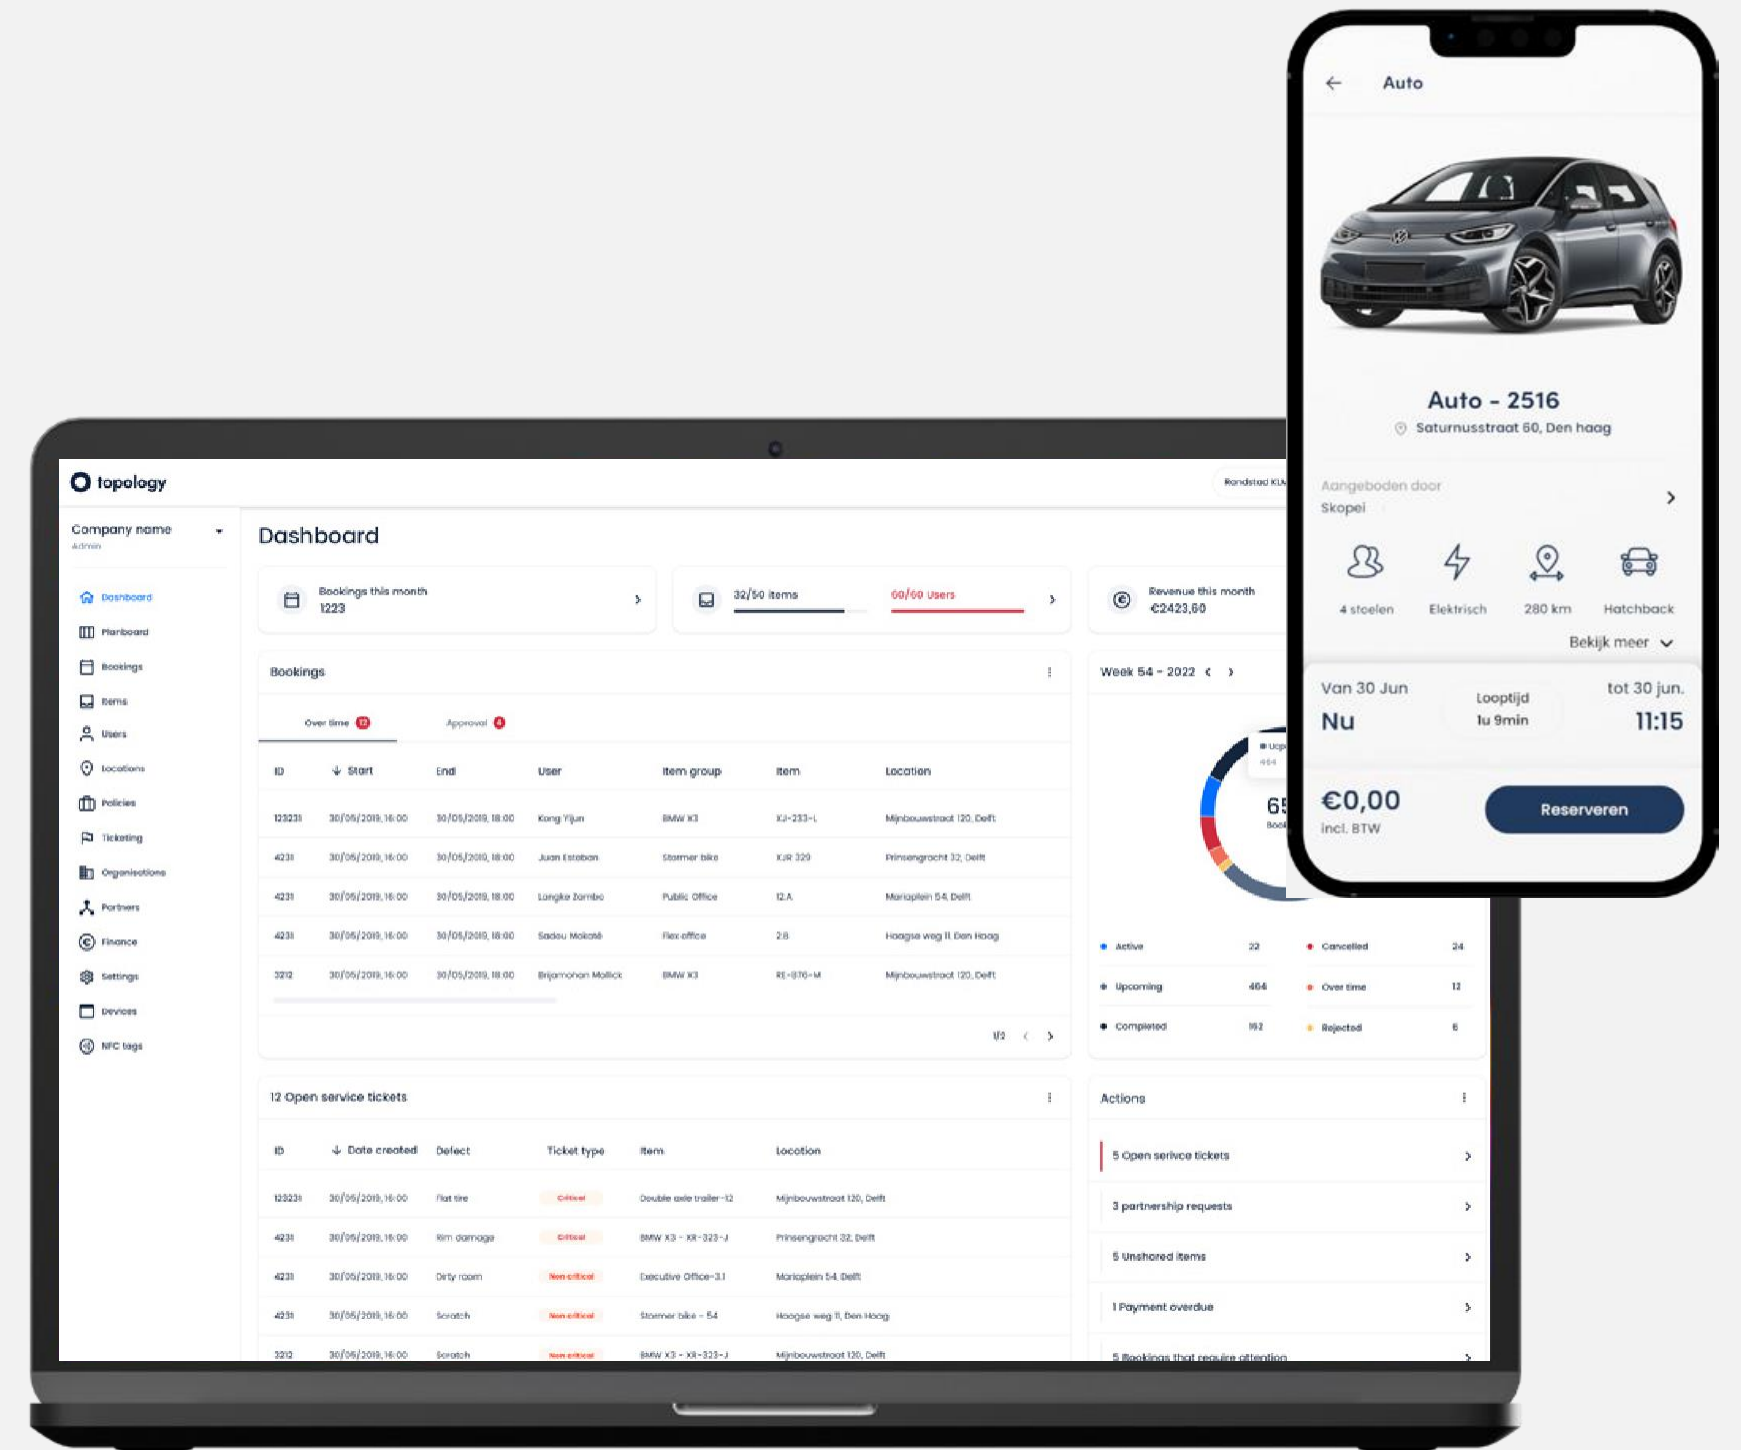

In een handomdraai realtime informatie over de locatie van jouw voertuig(en) ontvangen.

- ✓ Plug&Play
- ✓ Realtime locatie
- ✓ Ritregistratie
- ✓ Fiscusproof

Tracker Pro

Ontvang bovenop de mogelijkheden van de Tracker gedetailleerde voertuiginformatie inclusief ritregistratie.

- ⊗ Plug&Play
- ✓ Realtime locatie
- ✓ Ritregistratie
- ✓ Fiscusproof

Software: zoek, boek en beheer met Topology

Topology is de in-house ontwikkelde software van Skopei. Voor gebruikers online én als app beschikbaar voor het boeken van een voertuig of smart poolcar, terwijl organisaties in hun eigen online portaal het totale aanbod voertuigen of smart poolcars kunnen beheren.

Bepaal wat je aanbiedt, wanneer, aan wie en onder welke voorwaarden. Niet alleen binnen de muren van het kantoor, maar ook openbaar voor nog meer efficiëntie.

De voordelen van Topology

- ✓ Gebruikers kunnen een voertuig zoeken en boeken
- ✓ Beheer voertuigen via het online Topology portaal
- ✓ Maak voertuigen openbaar beschikbaar
- ✓ Zorg voor een optimale bezettingsgraad van het wagenpark

Topology als backoffice voor nóg meer inzicht

Benieuwd naar hoe er gebruik wordt gemaakt van voertuigen of smart poolcars? Ook dat is waar Topology in voorziet, dankzij een overzichtelijk dashboard met rapportagetool inclusief onderstaande functionaliteiten.