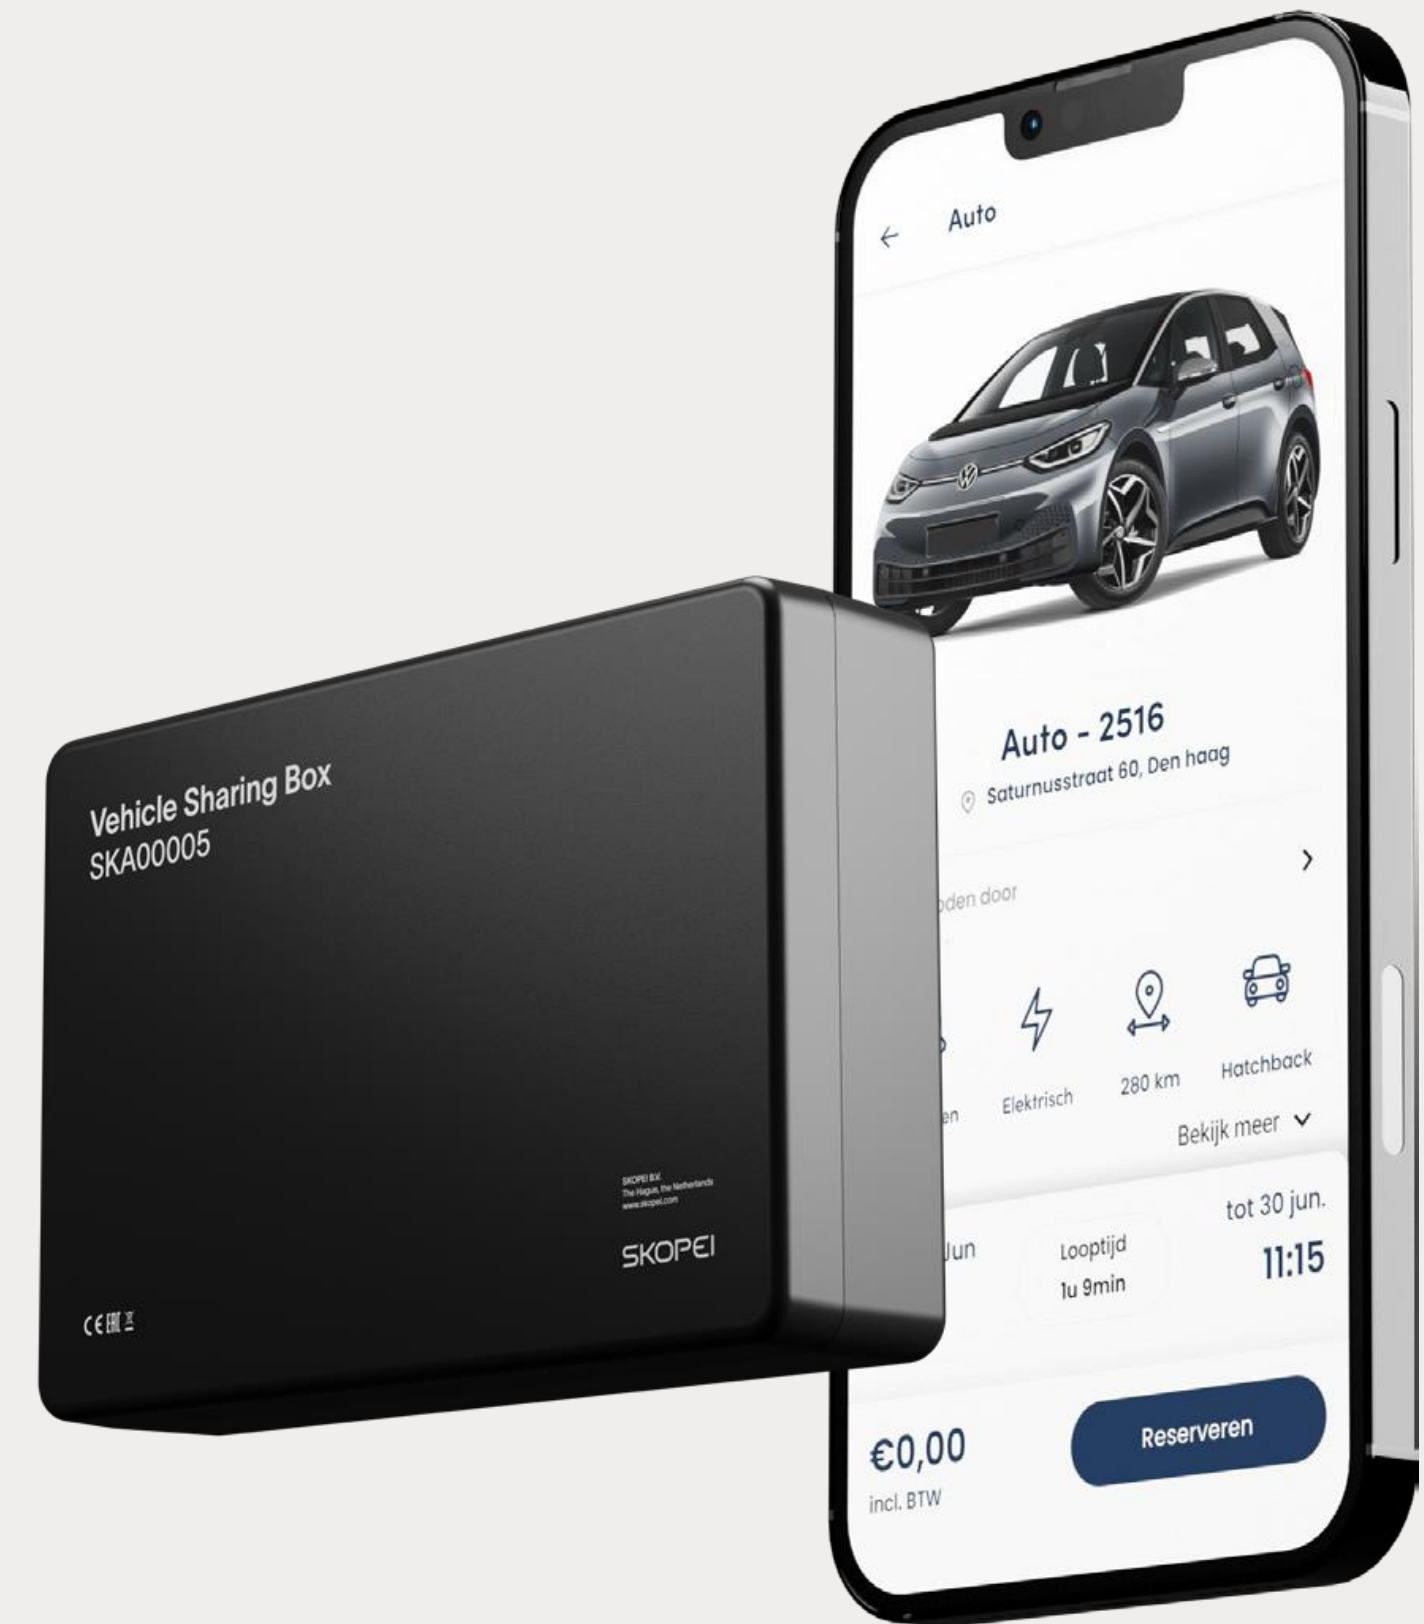

Onze alles-in-een-oplossing

Jouw aanbod voertuigen of smart poolcars optimaal benutten?
Het kan met de slimme hard- en software van Skopei.
Gebruikers boeken online of via onze app snel en eenvoudig een voertuig, terwijl organisaties bepalen welke gebruiker toegang heeft tot welk aanbod.

Voertuigen beheren, delen en verhuren

- ✓ Voertuigen beheren, delen en verhuren
- ✓ In-house ontwikkelde hard- en software
- ✓ Flexibel, efficiënt en kostenbesparend
- ✓ Dashboard en rapportagefuncties